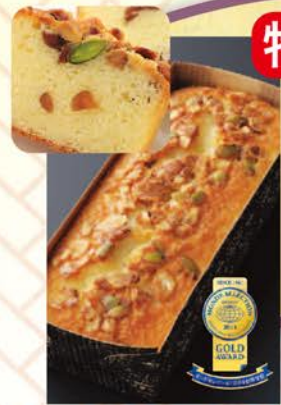

恵庭駅前

しゃげ焼き本舗さん

名物しゃげ焼き
 〈鮭の形のおやき〉
 (あん、クリーム、チーズ)

1個 特価 100円

三上商店さん

たこ焼き (6個入り)
 300円

北海企画さん

クレープ各種
 300円

特別販売

あいプラン
 オリジナルスイーツ
 ガトー・
 フィナンシェ
 1本 700円

※出店内容は変更になる場合があります。※料金はすべて税込です。
 ※商品は十分に用意していますが売り切れの際はご容赦ください。

ご来場記念品

※写真はイメージです。

たまご1パック
 プレゼント!

Lサイズ
 6個入り

「入会相談会」&「葬儀相談会」も開催!